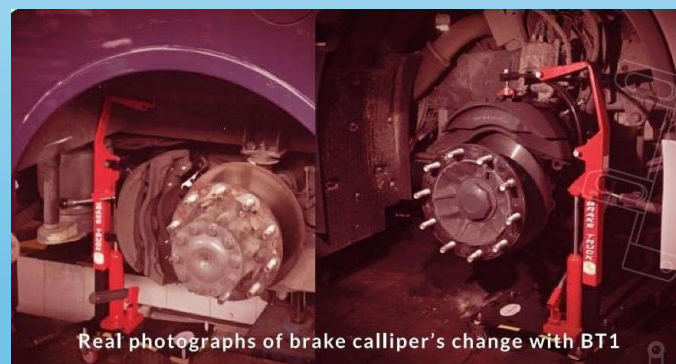

Brake Truck 1

Specifikationer Brake Truck 1: Vikt 35Kg

Mått (LxBxH) 47x25x70cm

Brake Truck 1 komplettsats art, nr 2297

Verktyg som hjälper till med demontering & montering av bromsok på tunga fordon. Lämplig för alla typer av bussar, lastbilar, släp och industrifordon.

Oavsett hur bromsoket är monterat passar Brake Truck 1

Scana QR koden som länkar till en demo film

VIDEO

youtu.be/Y2UsPW2YgGg