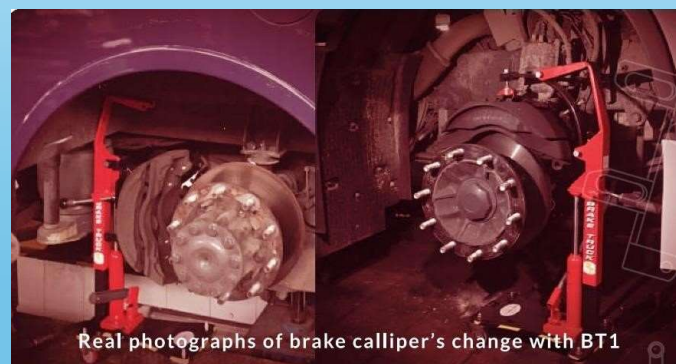

## Brake Truck 1

Real photographs of brake calliper's change with BT1

# Brake Truck 1

Specifikationer Brake Truck 1: Vikt 35Kg

Mått (LxBxH) 47x25x70cm

Brake Truck 1 komplettsats art, nr 2297

Verktyg som hjälper till med demontering & montering av bromsok på tunga fordon. Lämplig för alla typer av bussar, lastbilar, släp och industrifordon.

Oavsett hur bromsoket är monterat passar Brake Truck 1

Scana QR koden som länkar till en demo film

VIDEO

[youtu.be/Y2UsPW2YgGg](https://youtu.be/Y2UsPW2YgGg)

- **Brake Truck 1**

Oavsett hur bromsoket är monterat passar Brake Truck 1