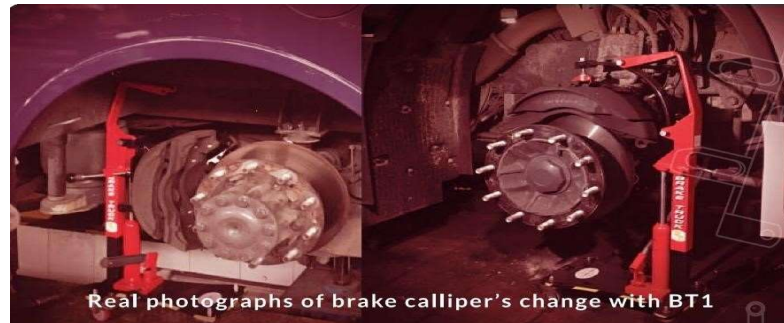

## Brake Truck 1

Real photographs of brake calliper's change with BT1

# Brake Truck 1

Specifikationer Brake Truck 1: Vikt 35Kg

Mått (LxBxH) 47x25x70cm

Brake Truck 1 komplettsats art, nr 2297

Verktyg som hjälper till med demontering & montering av bromsok på tunga fordon. Lämplig för alla typer av bussar, lastbilar, släp och industrifordon.

Oavsett hur bromsoket är monterat passar Brake Truck 1

Scana QR koden som länkar till en demo film

VIDEO

[youtu.be/Y2UsPW2YgGg](https://youtu.be/Y2UsPW2YgGg)

- **Brake Truck 1**

Oavsett hur bromsoket är monterat passar Brake Truck 1