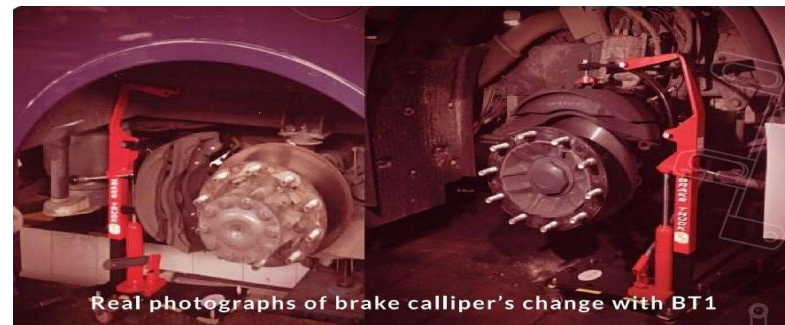

## Brake Truck 1

Real photographs of brake calliper's change with BT1

# Brake Truck 1

Specifikationer Brake Truck 1: Vikt 35Kg

Mått (LxBxH) 47x25x70cm

Brake Truck 1 komplettsats art, nr 2297

Verktyg som hjälper till med demontering & montering av bromsok på tunga fordon. Lämplig för alla typer av bussar, lastbilar, släp och industrifordon.

Oavsett hur bromsoket är monterat passar Brake Truck 1

Scana QR koden som länkar till en demo film

VIDEO

[youtu.be/Y2UsPW2YgGg](https://youtu.be/Y2UsPW2YgGg)

- **Brake Truck 1**

Oavsett hur bromsoket är monterat passar Brake Truck 1