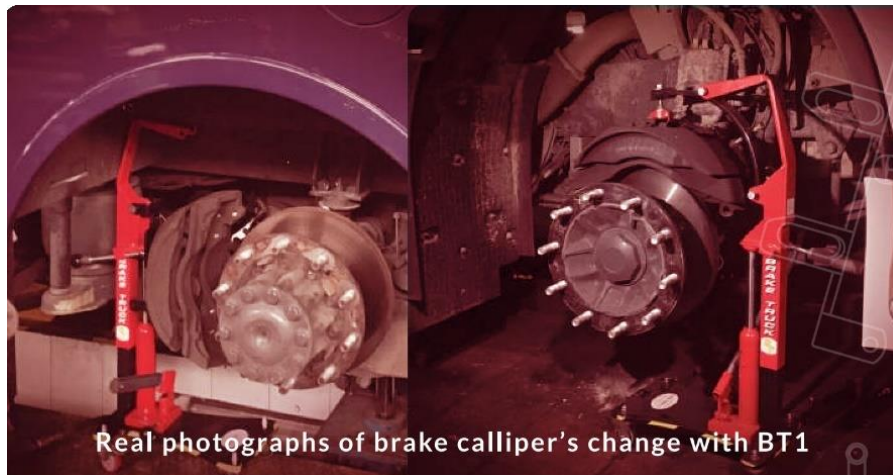

Brake Truck 1

Oavsett hur bromsoket är monterat passar Brake Truck 1

Verktyg som hjälper till med demontering och montering av bromsok på tunga fordon.
Lämplig för alla typer av bussar, lastbilar, släp och industrifordon.

Specifikationer Brake Truck1:

Vikt 35 kg
Mått (lxbxh) 47x25x70 cm

Brake Truck 1 komplett sats
Artikel 2297